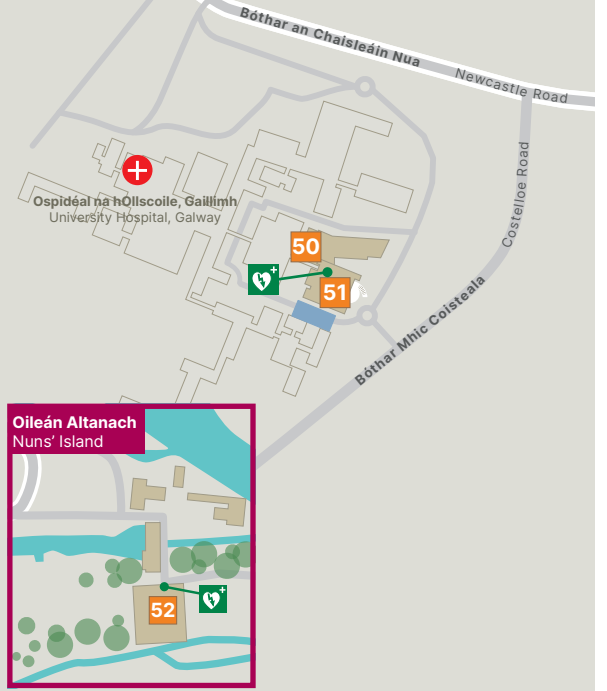

- Eochair Key**
- ← **Príomhbhealaí isteach d'fheithiclí**
Main Vehicular Entrances
 - **Príomhbhealaí isteach do choisithe**
Main Pedestrian Entrances
 - **Ionaid páircéala**
Parking Locations
 - 👤 **Uath-Dhífibrileoir Seachtrach (AED)**
Automatic External Defibrillators (AED)
 - 🚰 **Tobar Uisce le hÓl**
Drinking Water Fountain

An Daingean A Dangan A	43
Cúrsa Saoil Lifecourse	41
Baile na Coiribe Corrib Village	39
Baile an Chíorbhuí Goldcrest Village	38
Eolaíochtaí Bithleighis Biomedical Sciences	40
Institiúid na hEolaíochta Sonraí Data Science Institute	44
Naíolann na hOllscoile University Crèche	37
Páirceáil agus Taisteal Park and Ride	42

Áras na Bitheolaíochta Daonna Human Biology Building	11
Áras na Gaeilge	15
Áras na Mac Léinn	8
Áras Oirbsean Orbsen Building	22
Áras Uí Argadáin Hardiman Building	20
Áras Uí Chathail	10
Aula Maxima	1
Beár na Mac Léinn - Sult College Bar - Sult	8
Bloc E Block E	13
Bloc F Block F	19
Bloc S Block S	12
Bloc T Block T	28
Bóthar na Drioglainne Distillery Road	26
Ceoláras Emily Anderson The Emily Anderson Concert Hall	1
Comhaltas na Mac Léinn Students' Union	8
Deasc Eolais na Mac Léinn (SID) Student Information Desk (SID)	10
Foirgneamh na nDán / na hEolaíochta Arts / Science Building	21
Fortheach Institiúid Uí Riain Ryan Institute Annexe	3
Halla Bailey Allen	8

Institiúid na hEolaíochta Cliniciúla Clinical Science Institute	51
Ionad na hÉireann do Chearta an Duine Irish Centre for Human Rights	4
Ionad na Seirbhísí Poist Mail Services Centre	9
Ionad Uí Dhonnchadha - An Drámaíocht, an Amharclannaíocht agus an Taibhléiriú O'Donoghue Centre - Drama, Theatre and Performance	8
Institiúid Lambe Lambe Institute	50
Oideachas Education	14
Oideachas Education	52
Réamhdhéantán Cois Abhan Riverside Terrapin	29
Réamhdhéantán Scoil Huston The Huston School Bubble	5
Scoil Scannán agus Meán Digiteach Huston Huston School of Film and Digital Media	6
Séipéal Naomh Columbán The Chapel of St Columbanus	48
Síceolaíocht Psychology	25
Teach an Gheata Gate Lodge	2